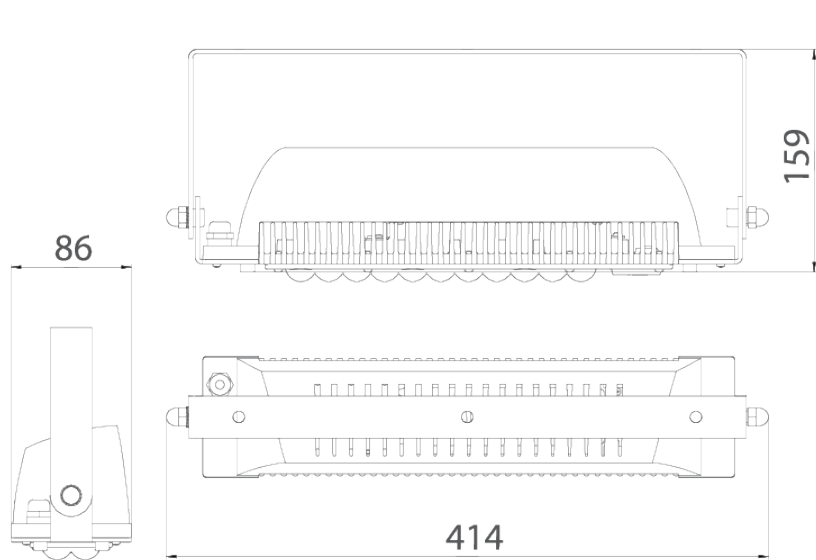

A

*Документ сгенериран автоматически. Дата генерации: 23-04-2024

Изм.	Лист	№ докум.	Подп.	Дата	LAD LED R500-1-120-12-35L	Лист
						1