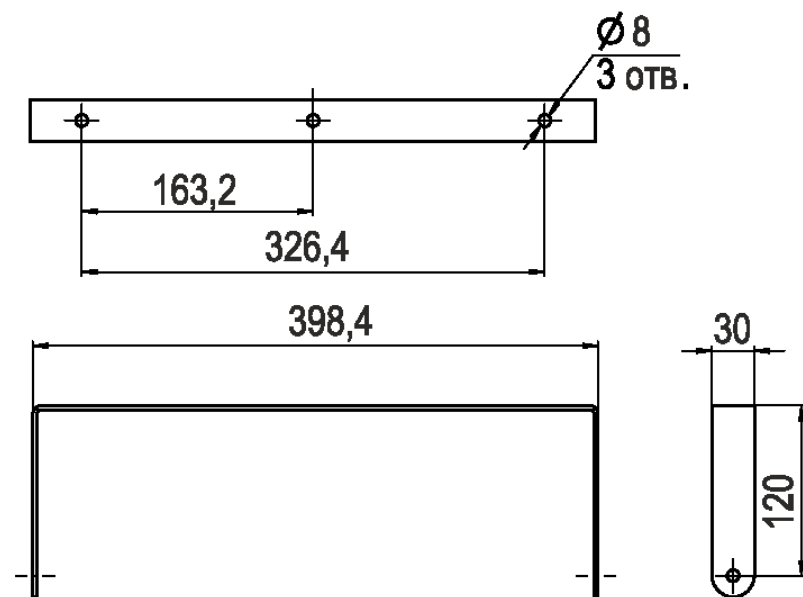

A

*Документ сгенериран автоматически. Дата генерации: 23-04-2024

Изм.	Лист	№ докум.	Подп.	Дата	LAD LED R500-1-120-12-35L	Лист
						1